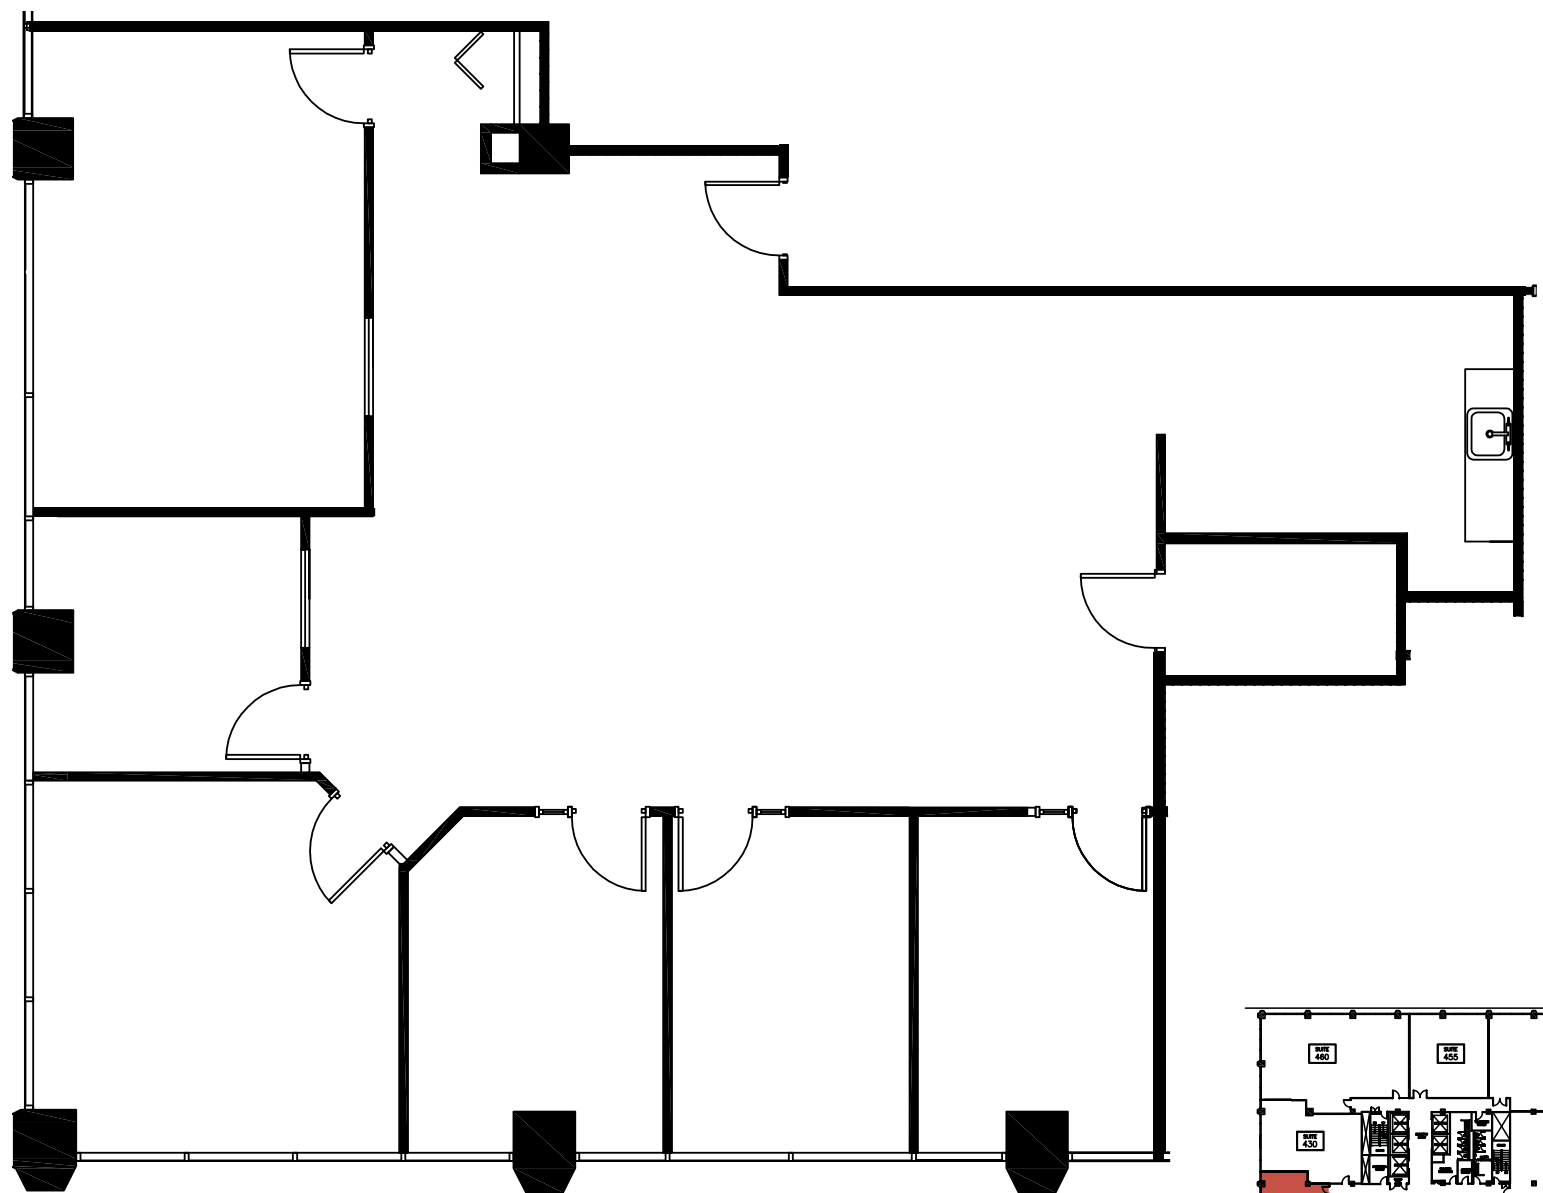

TEN  
50  
ONE  
PERIMETER DRIVE  
SCHAUMBURG

**SUITE 425**  
2,437 RSF

**MR** MARC REALTY

Alan Raphaeli  
847.330.1300  
[araphaeli@marcrealty.com](mailto:araphaeli@marcrealty.com)