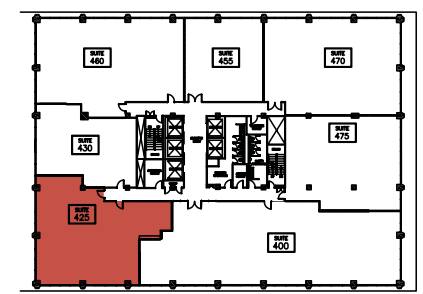

TEN  
50  
ONE  
PERIMETER DRIVE  
SCHAUMBURG

**SUITE 425**  
2,437 RSF

**MR** MARC REALTY

Alan Raphaeli  
847.330.1300  
[araphaeli@marcrealty.com](mailto:araphaeli@marcrealty.com)