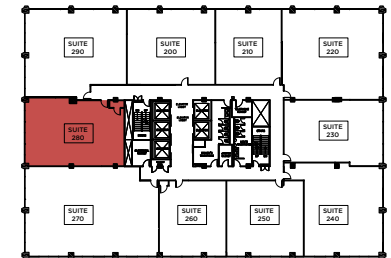

**SUITE 280**  
1,636 RSF

**MR** MARC REALTY

Alan Raphaeli  
847.330.1300  
[araphaeli@marcrealty.com](mailto:araphaeli@marcrealty.com)