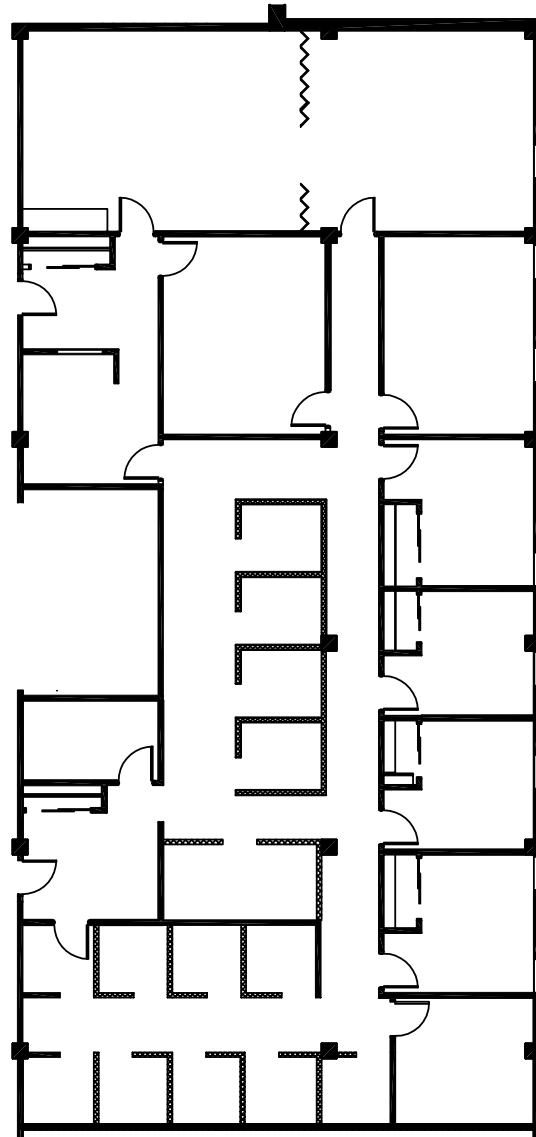

HIGH POINT PLAZA

Suite 446

4,889 rsf

**MR** MARC REALTY

Larry Meyer | 847.212.3220 | [lmeyer@marcrealty.com](mailto:lmeyer@marcrealty.com)  
Alan Raphaeli | 847.330.1300 | [araphaeli@marcrealty.com](mailto:araphaeli@marcrealty.com)