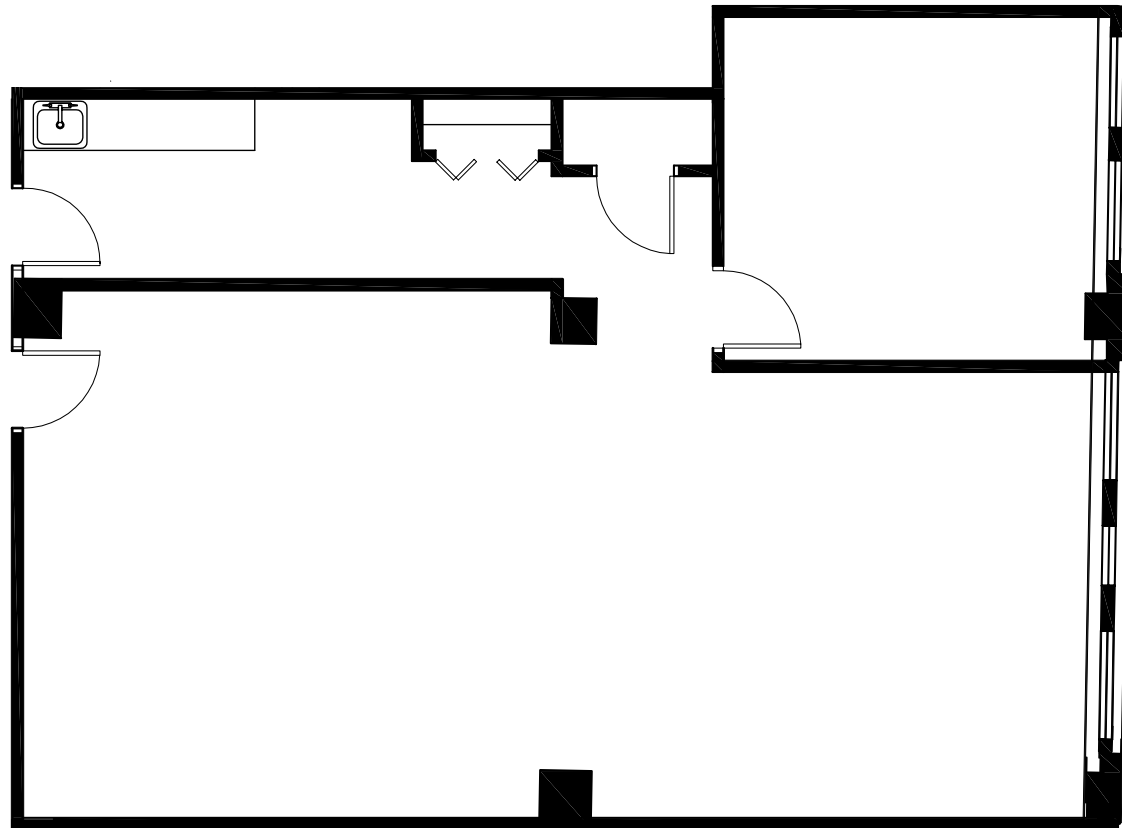

# 180

# NORTH WABASH

**SUITE 420**  
1,611 RSF