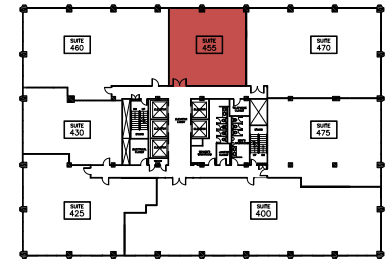

**SUITE 455**  
1,467 RSF

Alan Raphaeli  
847.330.1300  
[araphaeli@marcrealty.com](mailto:araphaeli@marcrealty.com)