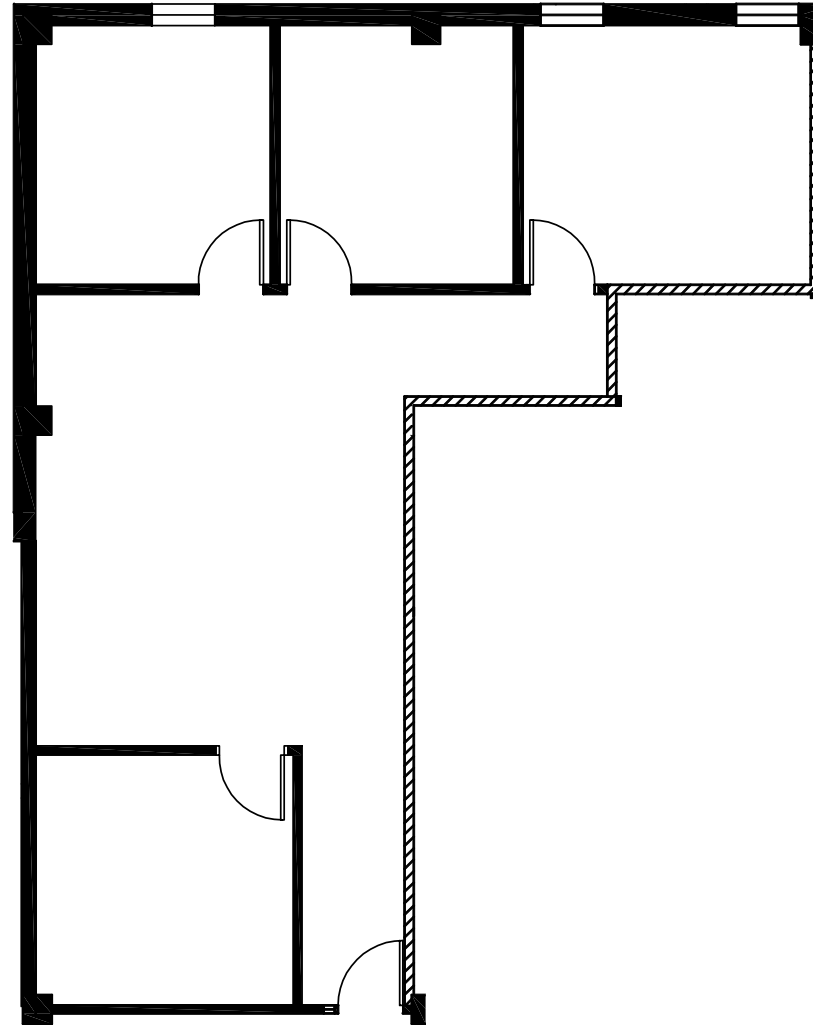

# HIGH POINT PLAZA

Suite 311

1,274 rsf

Larry Meyer | 847.212.3220 | [lmeyer@marcrealty.com](mailto:lmeyer@marcrealty.com)  
Alan Raphaeli | 847.330.1300 | [araphaeli@marcrealty.com](mailto:araphaeli@marcrealty.com)