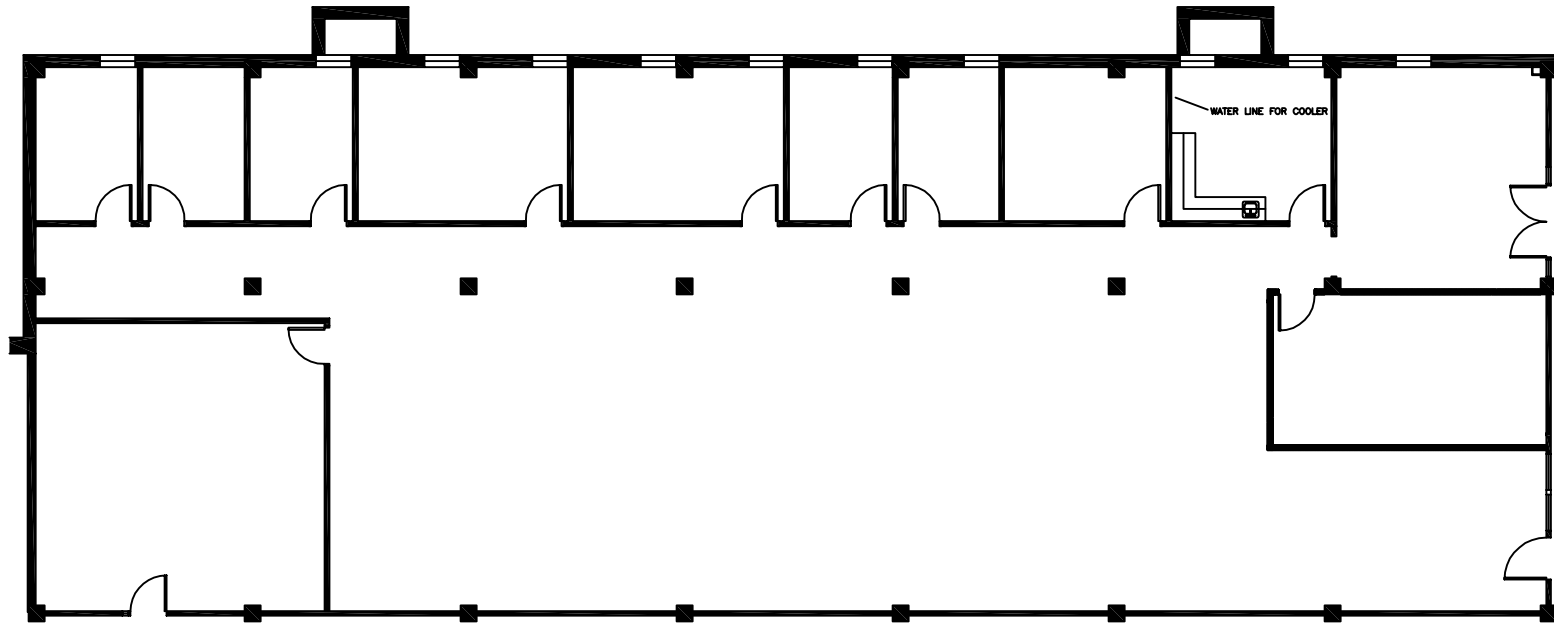

HIGH POINT PLAZA

Suite 201

6,860 rsf

Larry Meyer | 847.212.3220 | lmeyer@marcrealty.com
Alan Raphaeli | 847.330.1300 | araphaeli@marcrealty.com